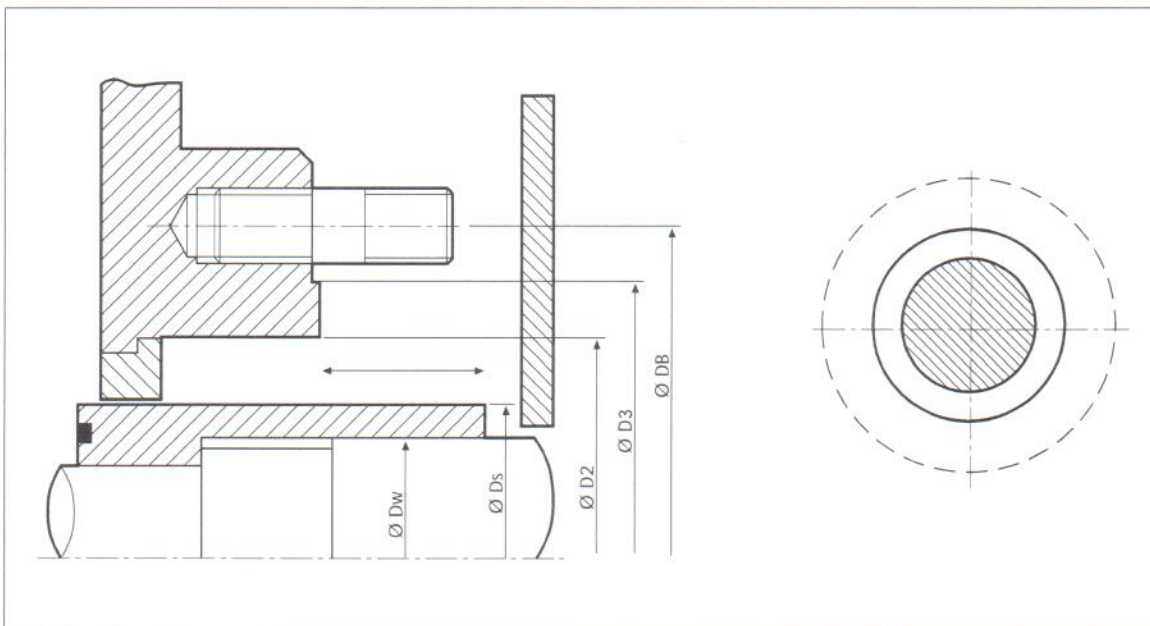

Pumpe Filter Mikser Omrører Annet

Omdr / min Aksuell bev. aksel: mm Radiell bev. aksel: mm

Maskinfabrikat Type nr:

Media

Temperatur	Min	<input type="text"/>	°C	Max	<input type="text"/>	°C
Trykk/bar	Trykk.	<input type="text"/>	Sug.	<input type="text"/>	Pakkboks	<input type="text"/>
Partikler	<input type="checkbox"/> ja	<input type="checkbox"/> nei	Slitende	<input type="text"/>		
Krystalliserende media	<input type="checkbox"/> ja	<input type="checkbox"/> nei				
Herdende media	<input type="checkbox"/> ja	<input type="checkbox"/> nei				
Kontinuerlig drift	<input type="checkbox"/> ja	<input type="checkbox"/> nei	Uregelmessig drift	<input type="text"/>		
Spylings mulighet	<input type="checkbox"/> ja	<input type="checkbox"/> nei	Media	<input type="text"/>	Trykk	<input type="text"/>
Damp tilgj.	<input type="checkbox"/> ja	<input type="checkbox"/> nei	Trykk	<input type="text"/>	Temp	<input type="text"/>